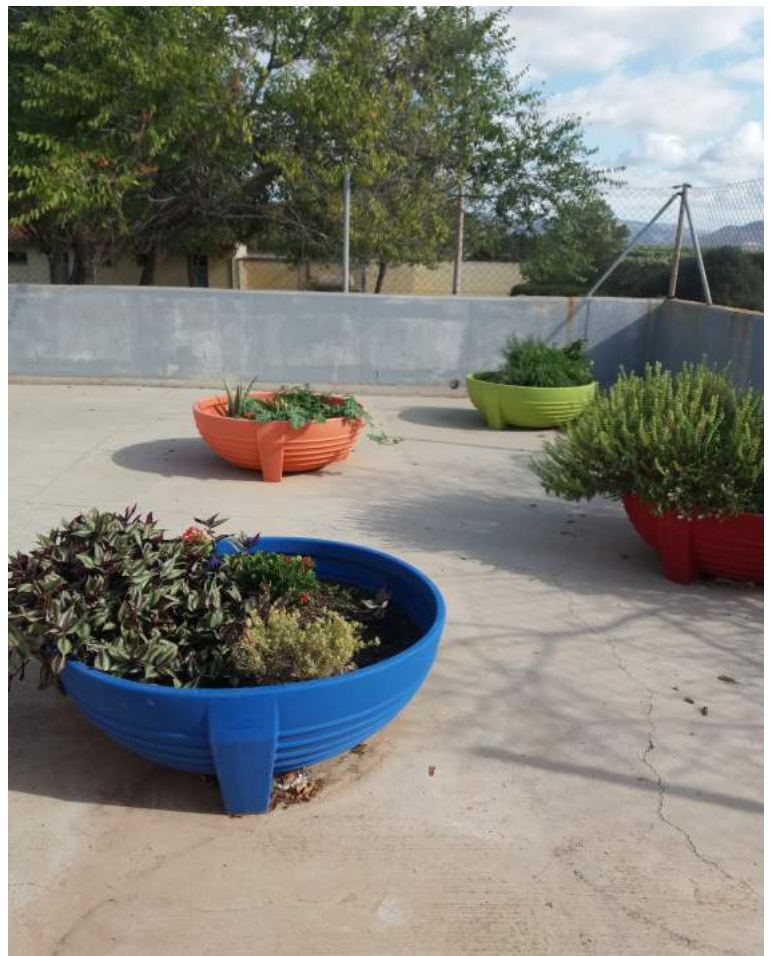

EQUIPAMENTS ESCOLETA ES VEDELLET EL TORO

ENTRADA A L'ESCOLETA

AMBIENT “DESPERTANT ALS SENTITS” SITUAT A L'AULA DE NADONS

AMBIENT “EXPLORANT ELS NOSTRES SENTITS” SITUAT A L'AULA DE 1-2 ANYS

AMBIENT “ELS MIL SOMNIS” SITUAT A L'AULA DE 2-3 ANYS

AMBIENT DE LA BIBLIOTECA SITUAT AL PASSADÍS

AMBIENT EXTERIOR

Y HORT

**AMBIENT
“COS I MOVIMENT”
SITUAT A L'AULA
POLIVALENT**

AMBIENT “EN CONSTRUCCIÓ” SITUAT AL PASSADÍS