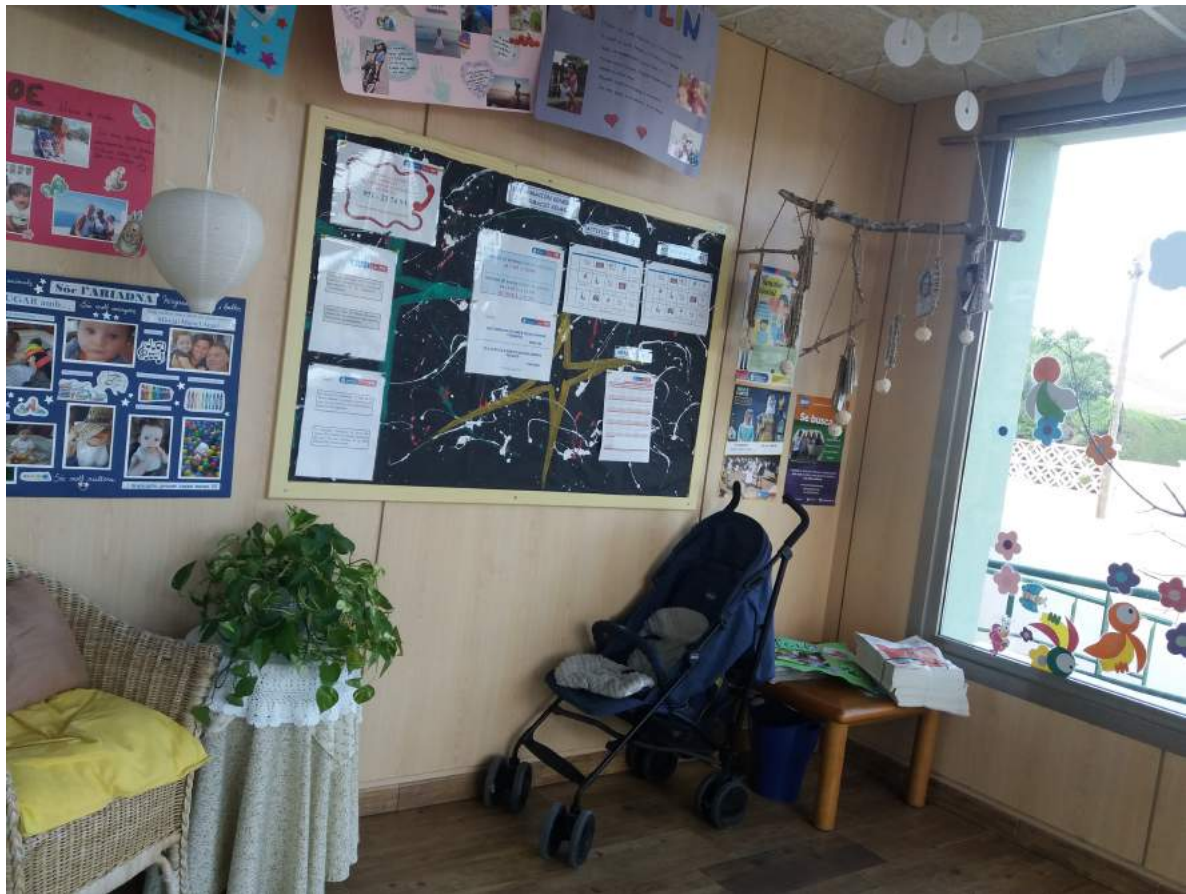

EQUIPAMENTS ESCOLETA ES VEDELLET EL TORO

ENTRADA A L'ESCOLETA

AMBIENT “DESPERTANT ALS SENTITS” SITUAT A L'AULA DE NADONS

AMBIENT “EXPLORANT ELS NOSTRES SENTITS” SITUAT A L'AULA DE 1-2 ANYS

AMBIENT “ELS MIL SOMNIS” SITUAT A L'AULA DE 2-3 ANYS

AMBIENT DE LA BIBLIOTECA SITUAT AL PASSADÍS

AMBIENT EXTERIOR

Y HORT

**AMBIENT
“COS I MOVIMENT”
SITUAT A L'AULA
POLIVALENT**

AMBIENT “EN CONSTRUCCIÓ” SITUAT AL PASSADÍS