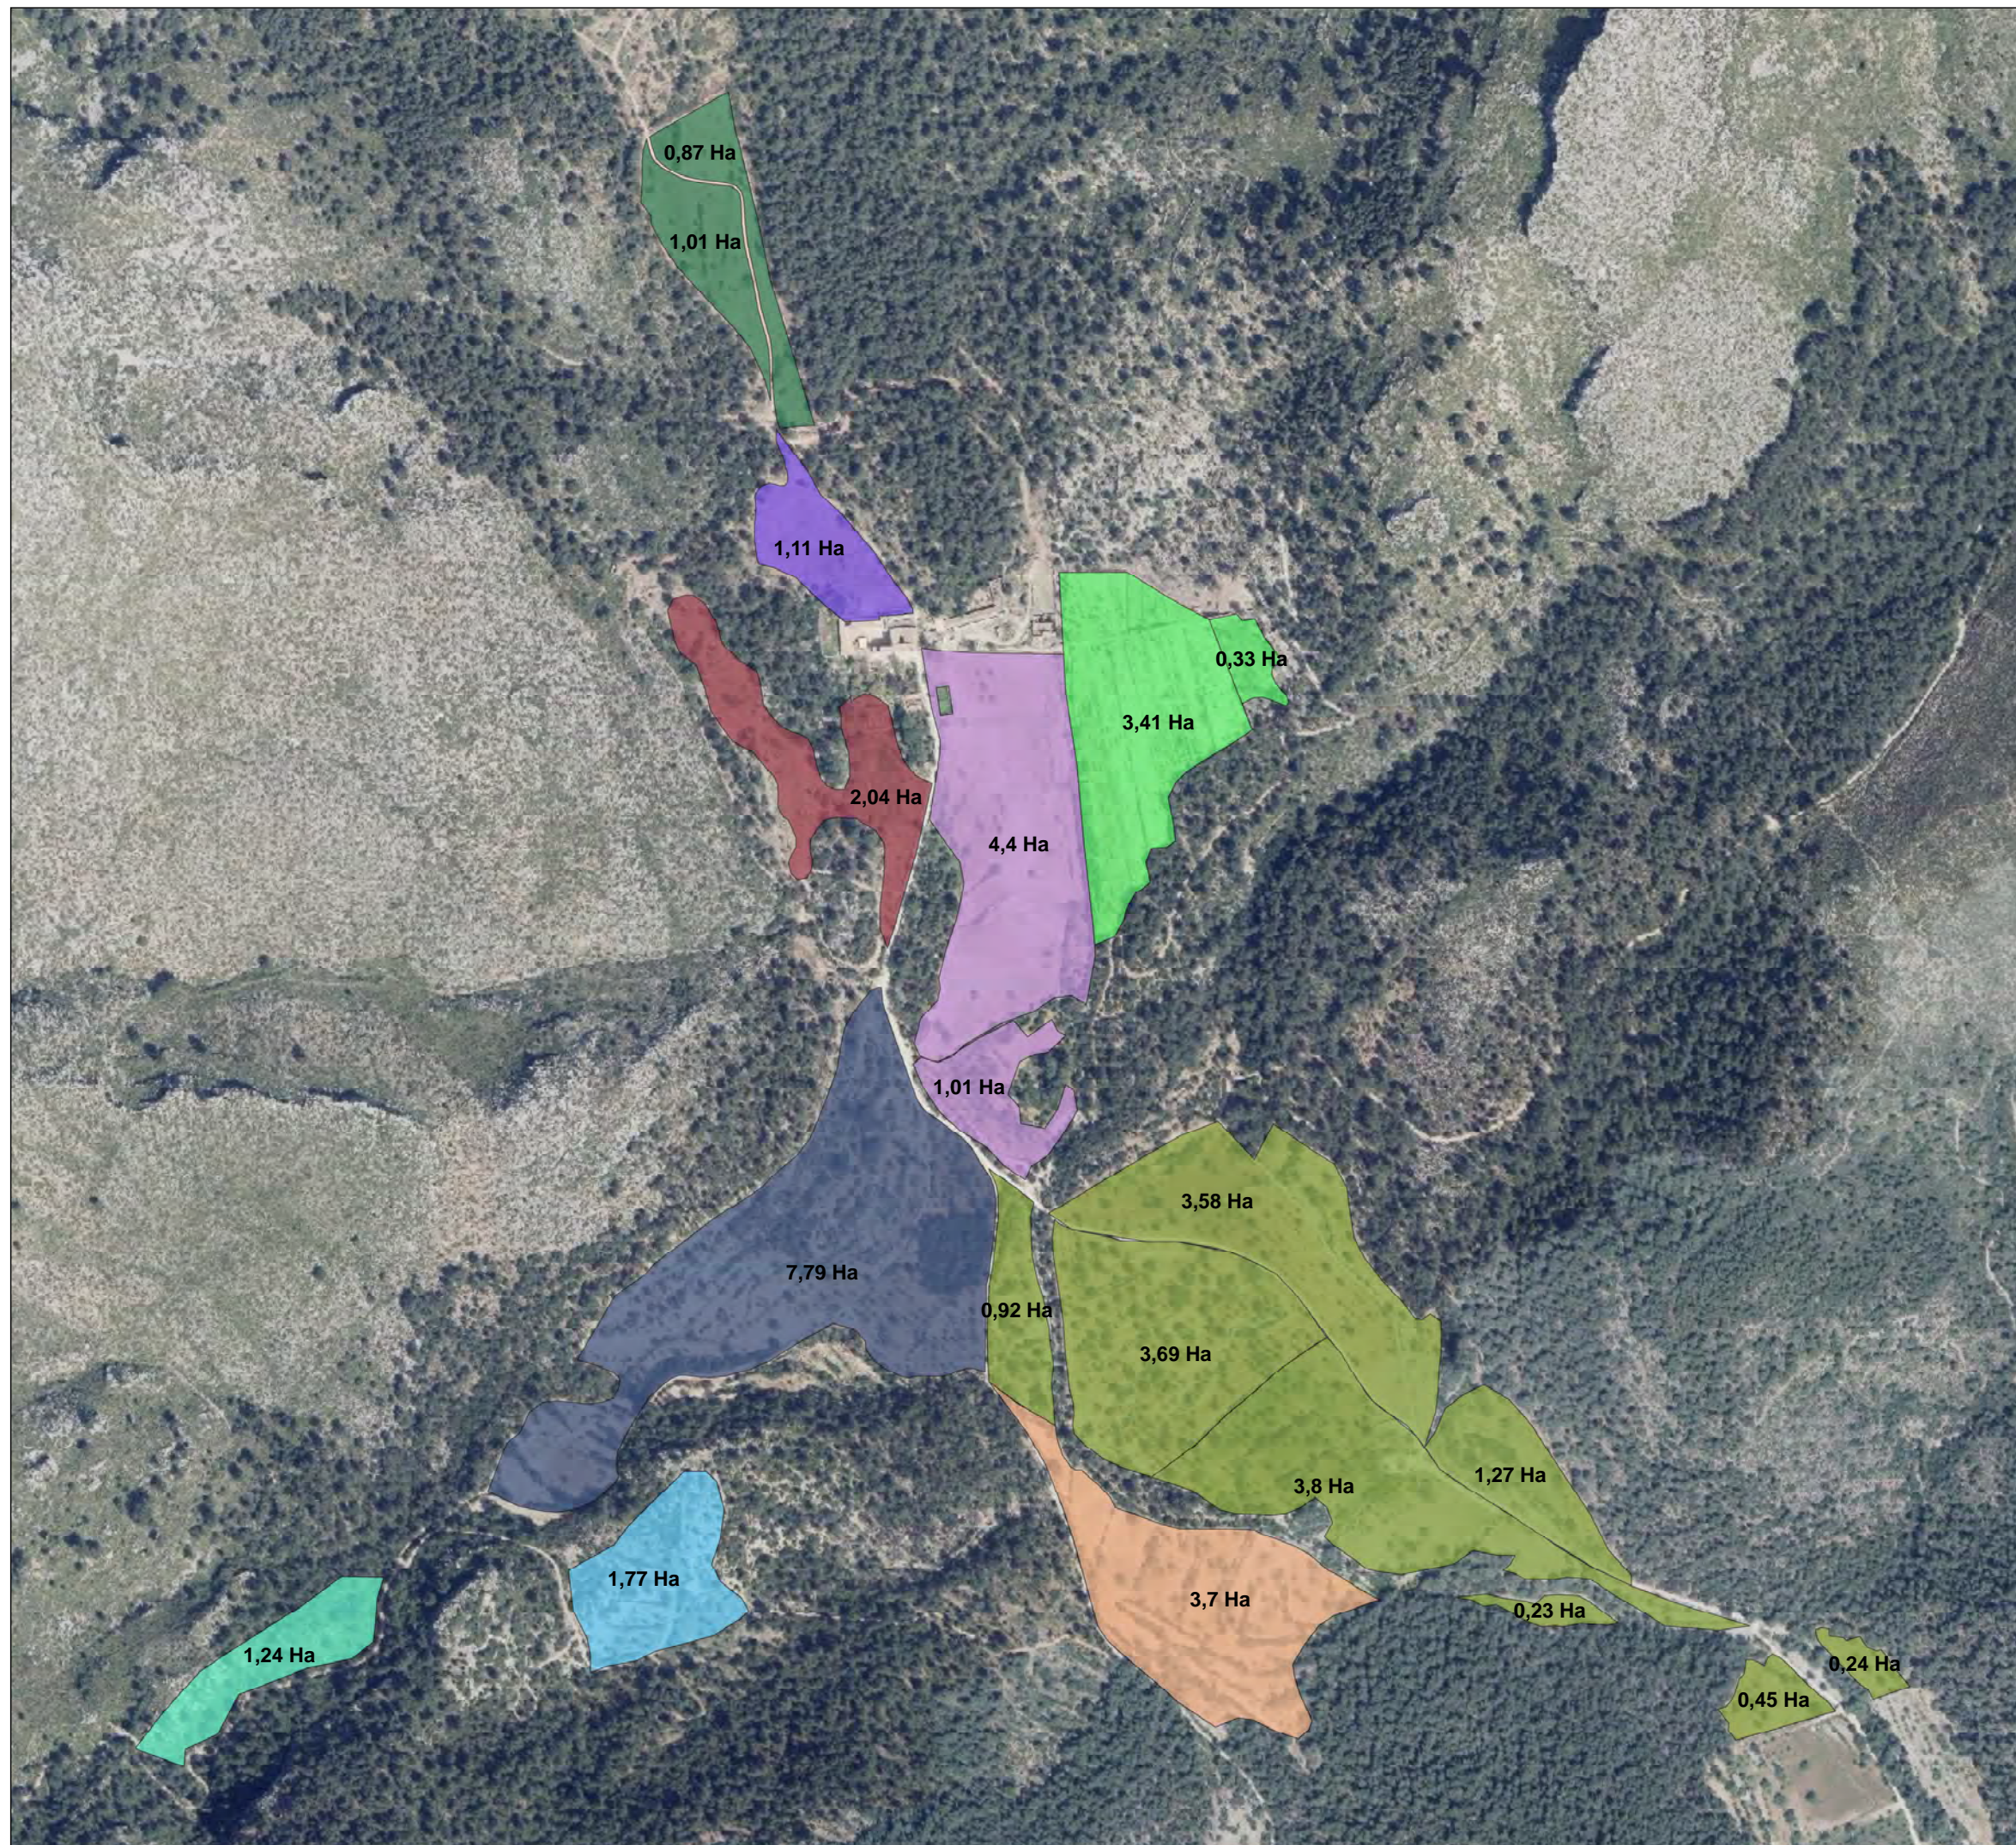

Superfície i distribució àrea agrícola Finca Galatzó

Zones agrícoles

- Baix des Coll Gomar
- Ca l'Amo en Biel
- Es Colomer
- Es Comellar de sa Pedrera
- Es Tramuntanal
- Hort Nou
- Hort des Tarongers
- Sa Vinya
- Tanca darrera cases
- Tanca des Favó