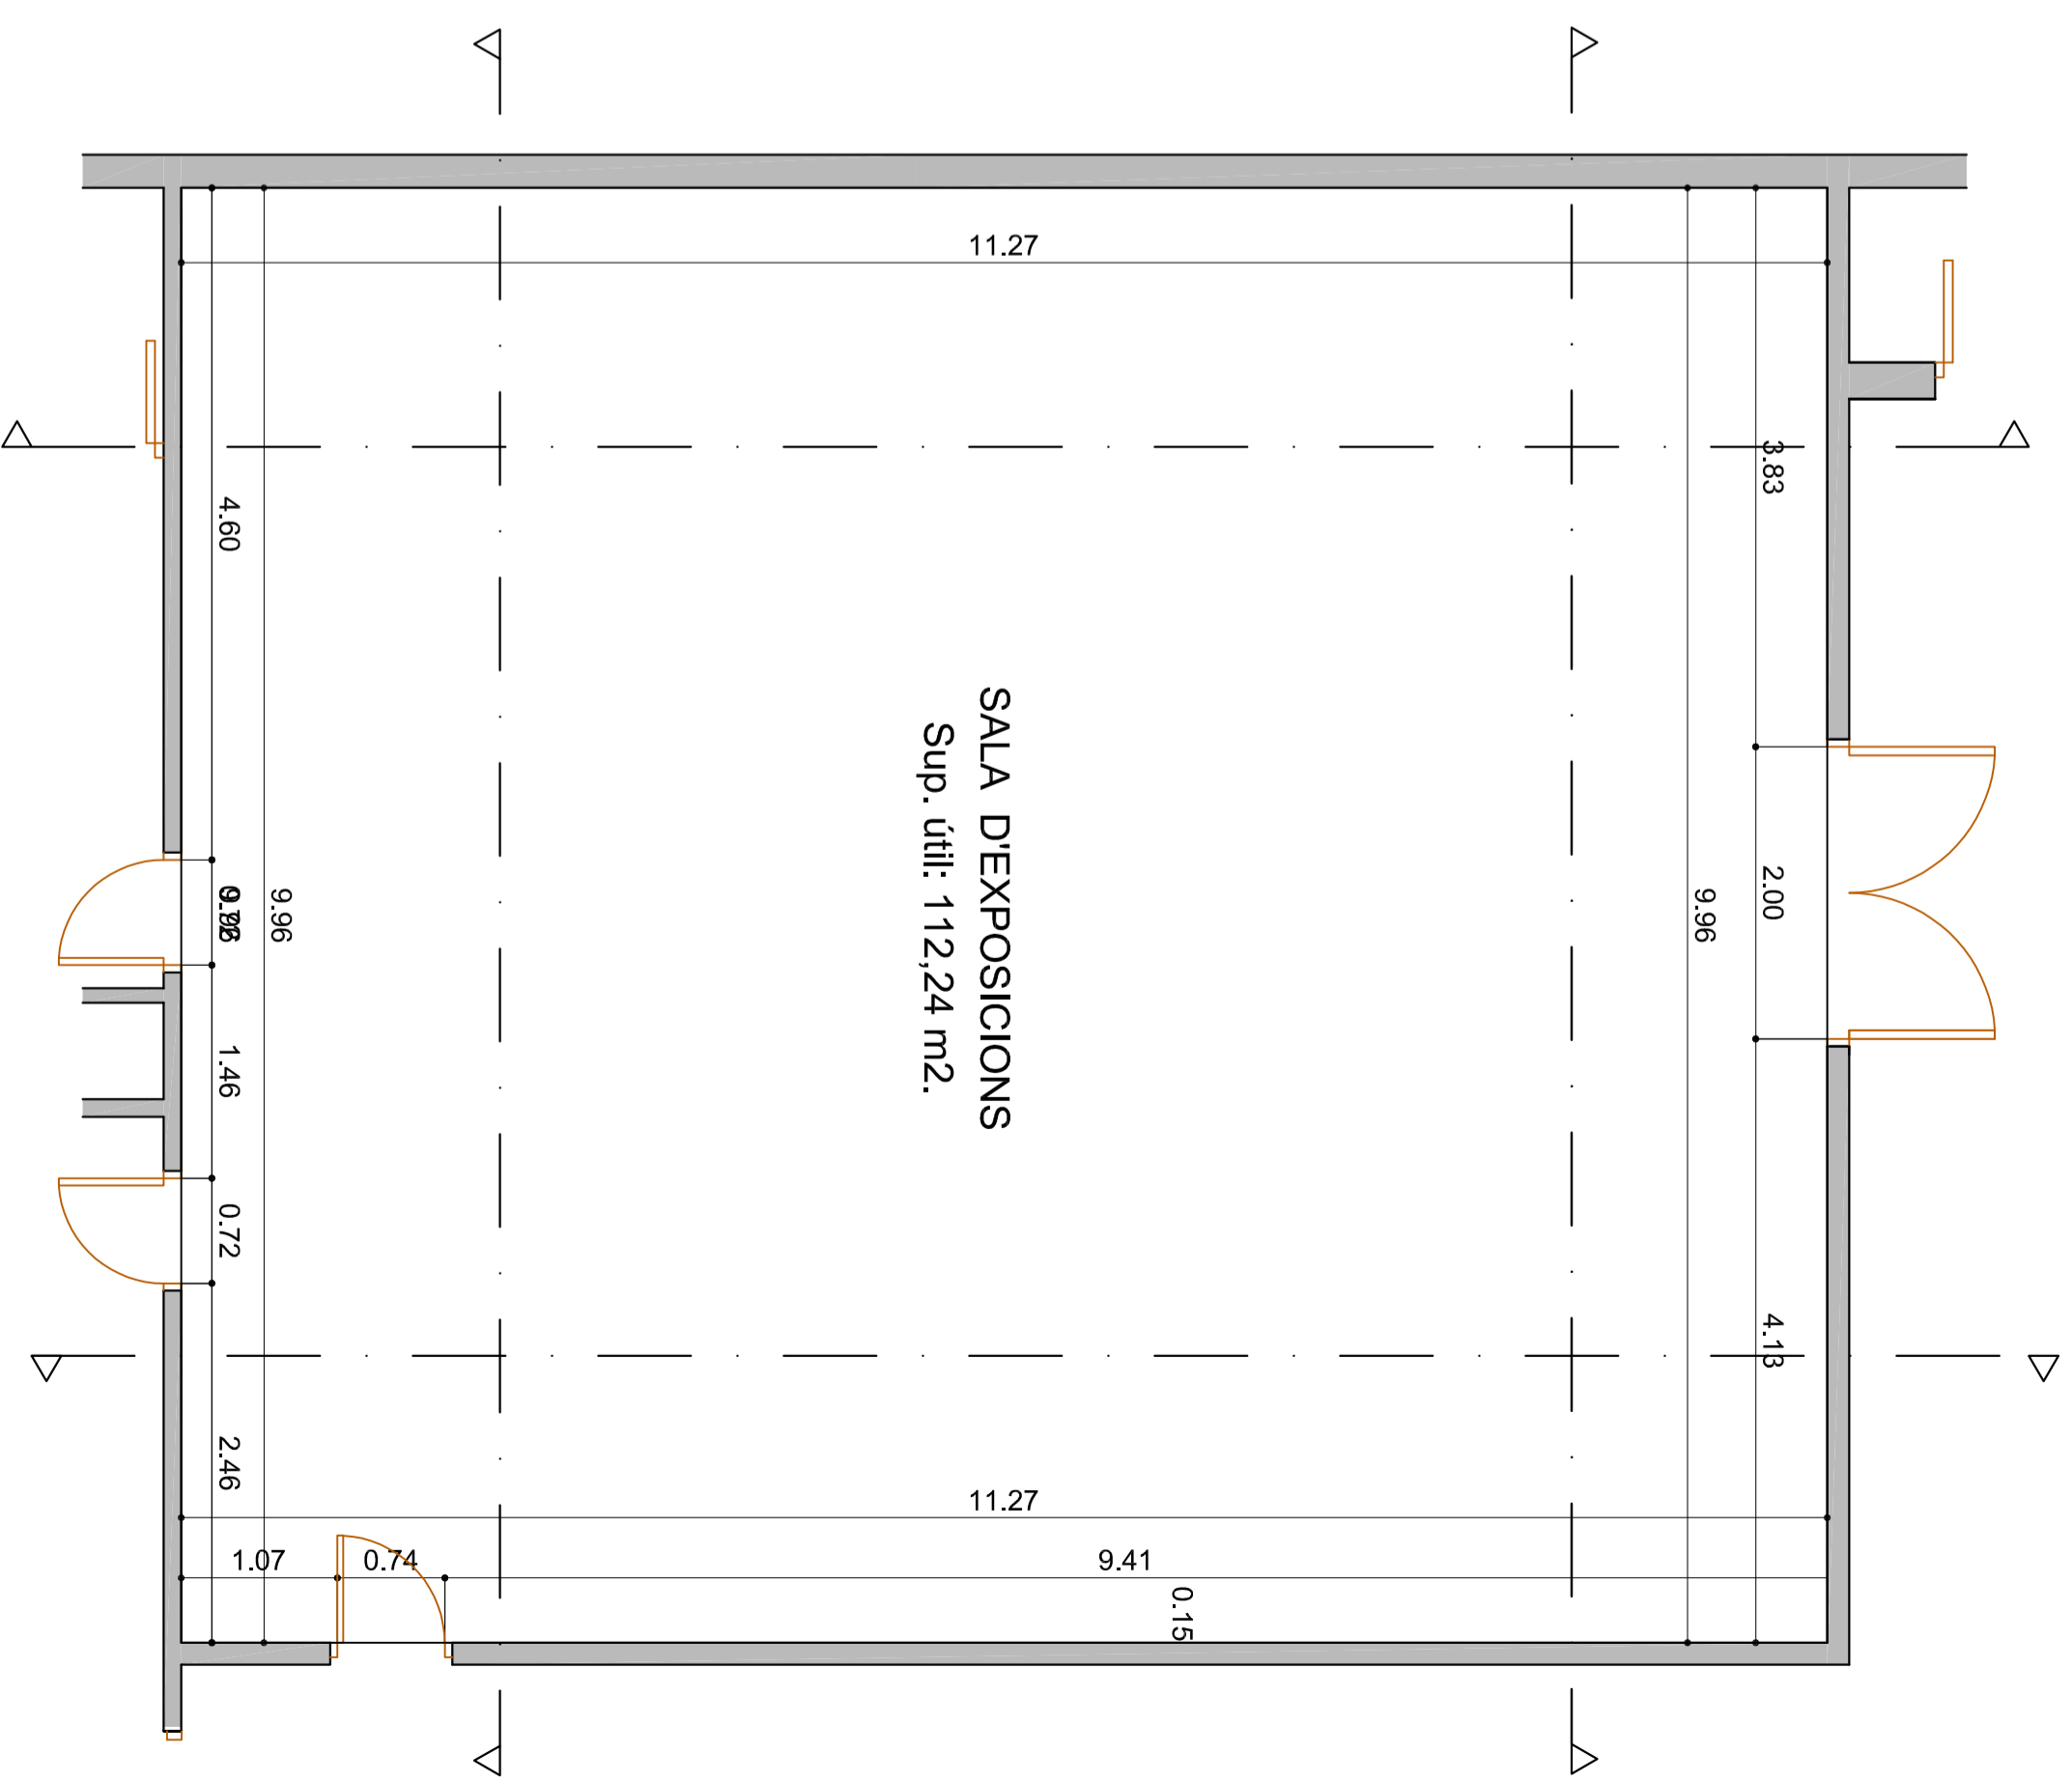

Planta
Escala 1:50

Títol del Projecte:
Sales d'exposicions variis edificis municipals
Casal, Reguera. T.M. de Calvià.

El Tècnic Municipal:
Plano:
Planta sala d'exposicions
Alçats interiors
Seccions A-A', B-B', C-C' i D-D'

Escala:
1:50

Fecha:
gener 2020

Referència:
XST

Dibujado:
XST

Nº Plano:
02
1 de 6

Ajuntament de Calvià Mallorca
Vises i Obres calvia.com