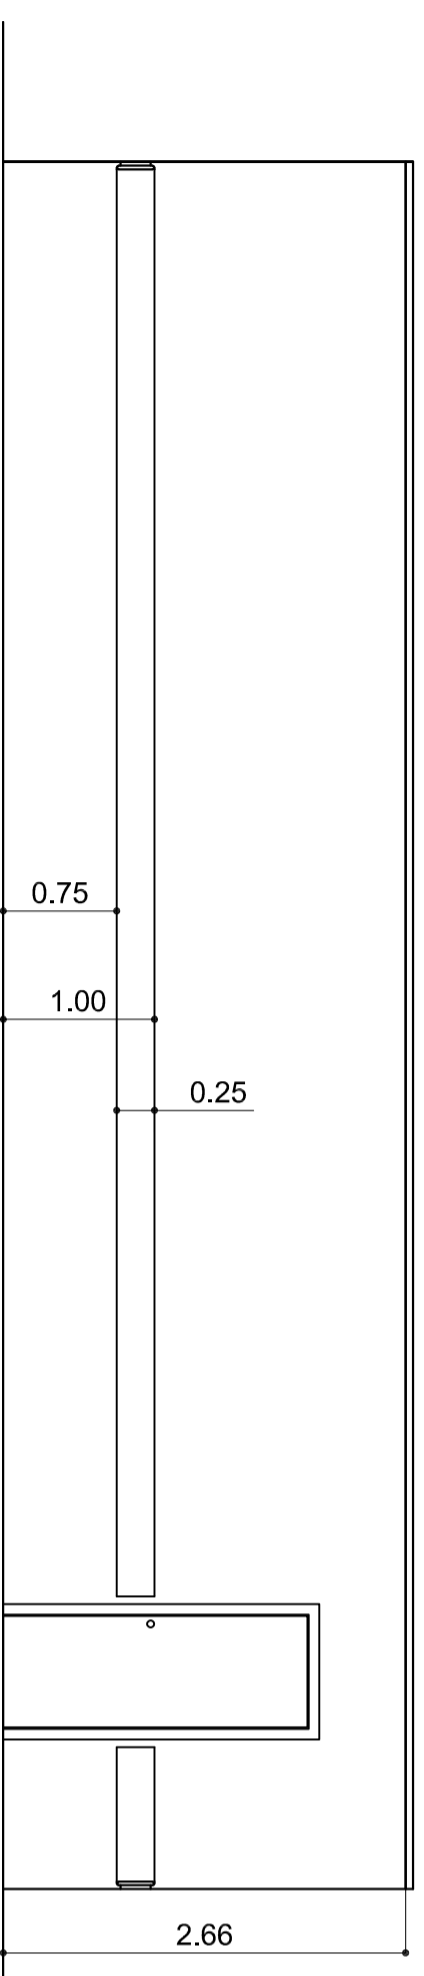

Alçat interior Secció C-C'
Escala 1:50

Alçat interior Secció B-B'
Escala 1:50

Alçat interior Secció A-A
Escala 1:50

Planta
Escala 1:50

Títol del Projecte:
Sales d'exposicions variis edificis municipals
Casal, Reguera. T.M. de Calvià.

El Tècnic Municipal:
Plano:
Planta sala d'exposicions
Alçats interiors
Seccions A-A', B-B', C-C' i D-D'

Escala:
1:50

Fecha:
gener 2020

Referència:
XST

Dibujado:
XST

Nº Plano:
02
1 de 6

Ajuntament de Calvià Mallorca
Vises i Obres calvia.com