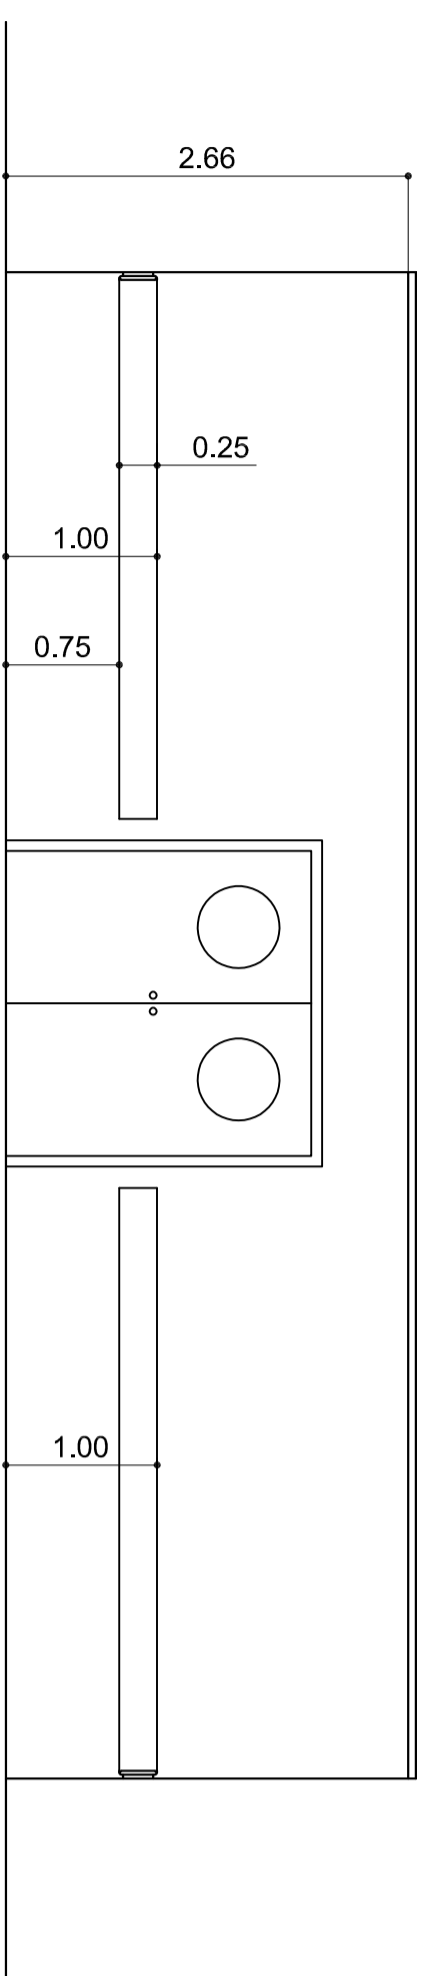

Alçat interior Secció A-A
Escala 1:50

Títol del Projecte:
Sales d'exposicions variis edificis municipals
Casal, Reguera. T.M. de Calvià.

El Tècnic Municipal:
Plano:
Planta sala d'exposicions
Alçats interiors
Seccions A-A', B-B', C-C' i D-D'

Escala:
1:50

Fecha:
gener 2020

Referència:
XST

Dibujado:
XST

Nº Plano:
02
1 de 6

Ajuntament de Calvià Mallorca
Vises i Obres calvia.com