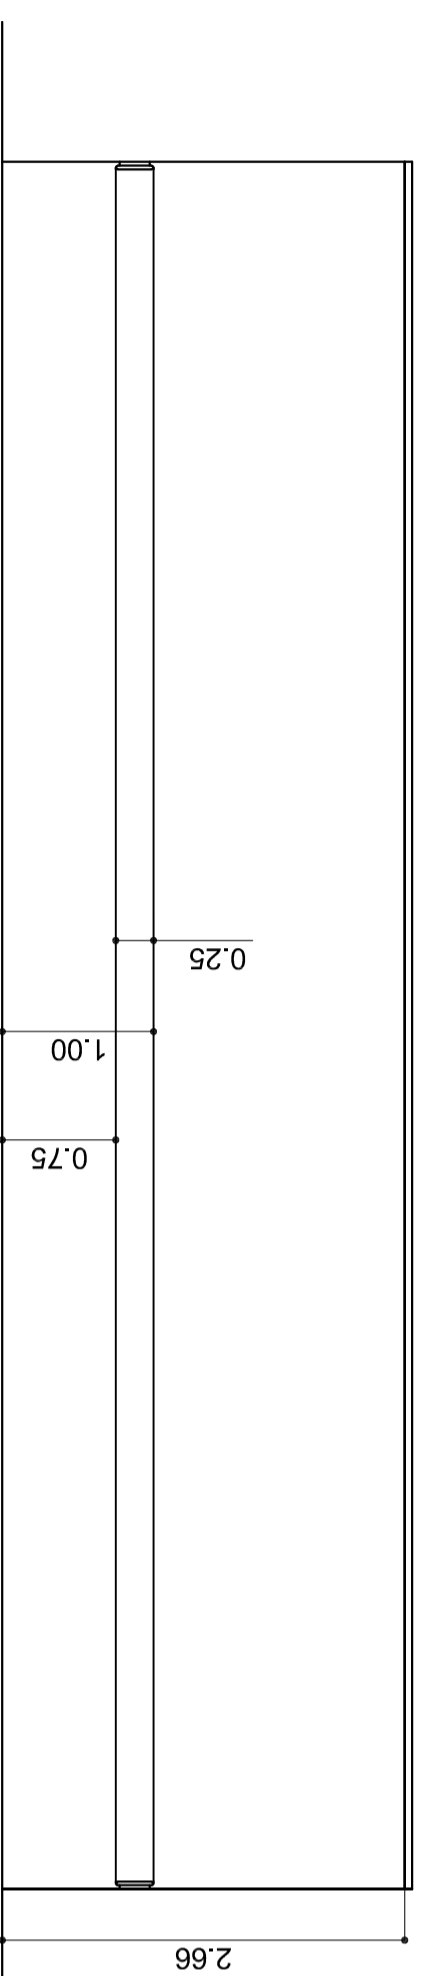

Alçat interior Secció B-B'
Escala 1:50

Títol del Projecte:
Sales d'exposicions variis edificis municipals
Casal, Reguera. T.M. de Calvià.

El Tècnic Municipal:
Plano:
Planta sala d'exposicions
Alçats interiors
Seccions A-A', B-B', C-C' i D-D'

Escala:
1:50

Fecha:
gener 2020

Referència:
XST

Dibujado:
XST

Nº Plano:
02
1 de 6

Ajuntament de Calvià Mallorca
Vises i Obres calvia.com