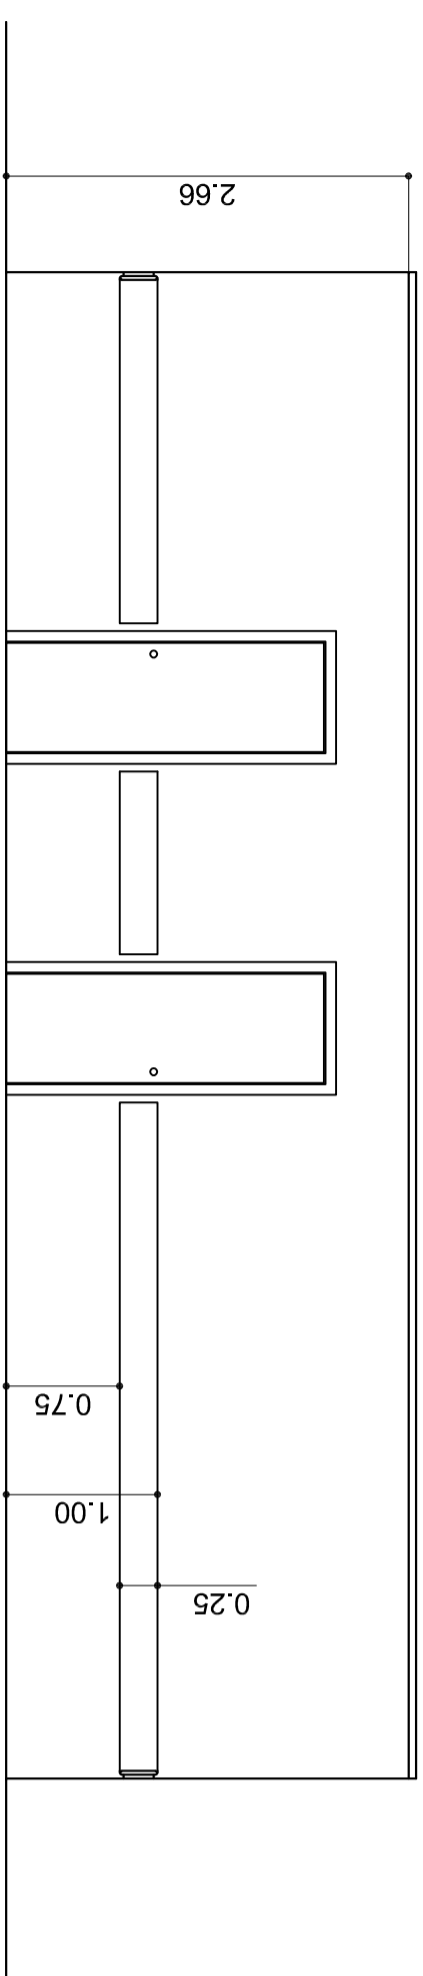

Alçat interior Secció C-C'
Escala 1:50

Títol del Projecte:
Sales d'exposicions variis edificis municipals
Casal, Reguera. T.M. de Calvià.

El Tècnic Municipal:
Plano:
Planta sala d'exposicions
Alçats interiors
Seccions A-A', B-B', C-C' i D-D'

Escala:
1:50

Fecha:
gener 2020

Referència:
XST

Dibujado:
XST

Nº Plano:
02
1 de 6

Ajuntament de Calvià Mallorca
Vises i Obres calvia.com