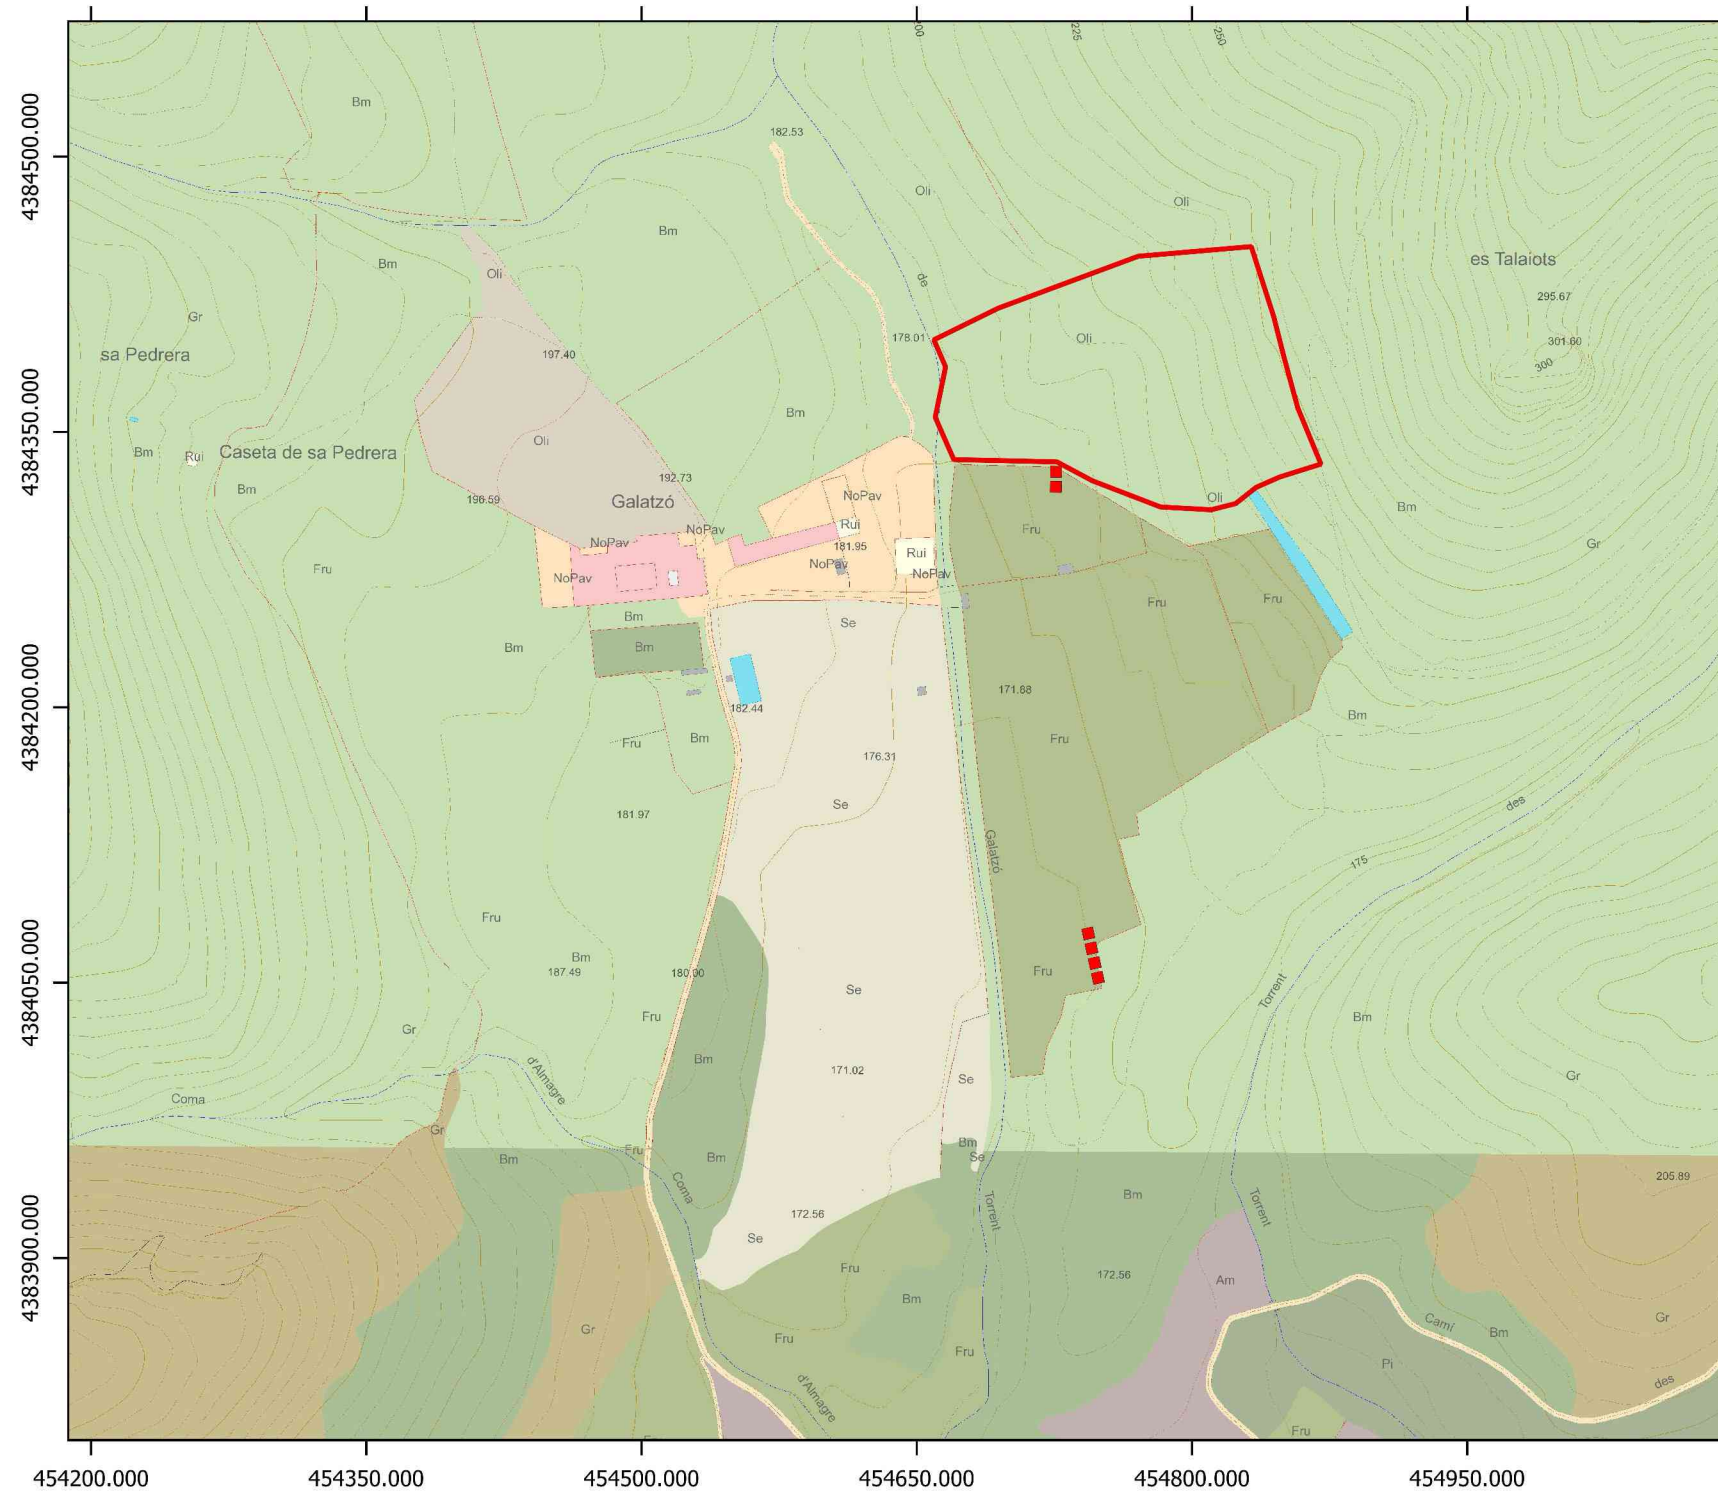

ANNEX I CARTOGRAFIA

PLÀNOL DE LOCALITZACIÓ DE LA FINCA PÚBLICA GALATZÓ

**RECONSTRUCCIÓ
MARGES OLIVAR NA
LLANERES (FINCA
GALATZÓ)**

Llegenda

Àmbit d'actuació

- Marges Hort Tarongers
- Olivar na Llaneres

Escala: 1:4.000

RECONSTRUCCIÓ MARGES OLIVAR NA LLANERES (FINCA GALATZÓ)

Llegenda
Àmbit d'actuació

- ■ ■ ■ Marges Hort Tarongers
- Olivar na Llaneres

Escala: 1:4.000

ANNEX II RECOPILOCIÓN FOTOGRAFICA

Vista de la margades de na Llaneres

Detall del marges a la zona

Detall de l'estat dels trams per reconstruir

Detall de l'estat dels trams per reconstruir

Detall de l'estat dels trams per reconstruir a na LLaneres

Detall de l'estat dels trams per reconstruir a na Llaneres

Vista de les cases i refugi des de la zona d'actuación (na LLaneres)

Detall de petit esbucament a na Llaneres

Detall de marge a s'Hort des Tarongers

Detall del segon marge a restaurar a s'Hort des Tarongers