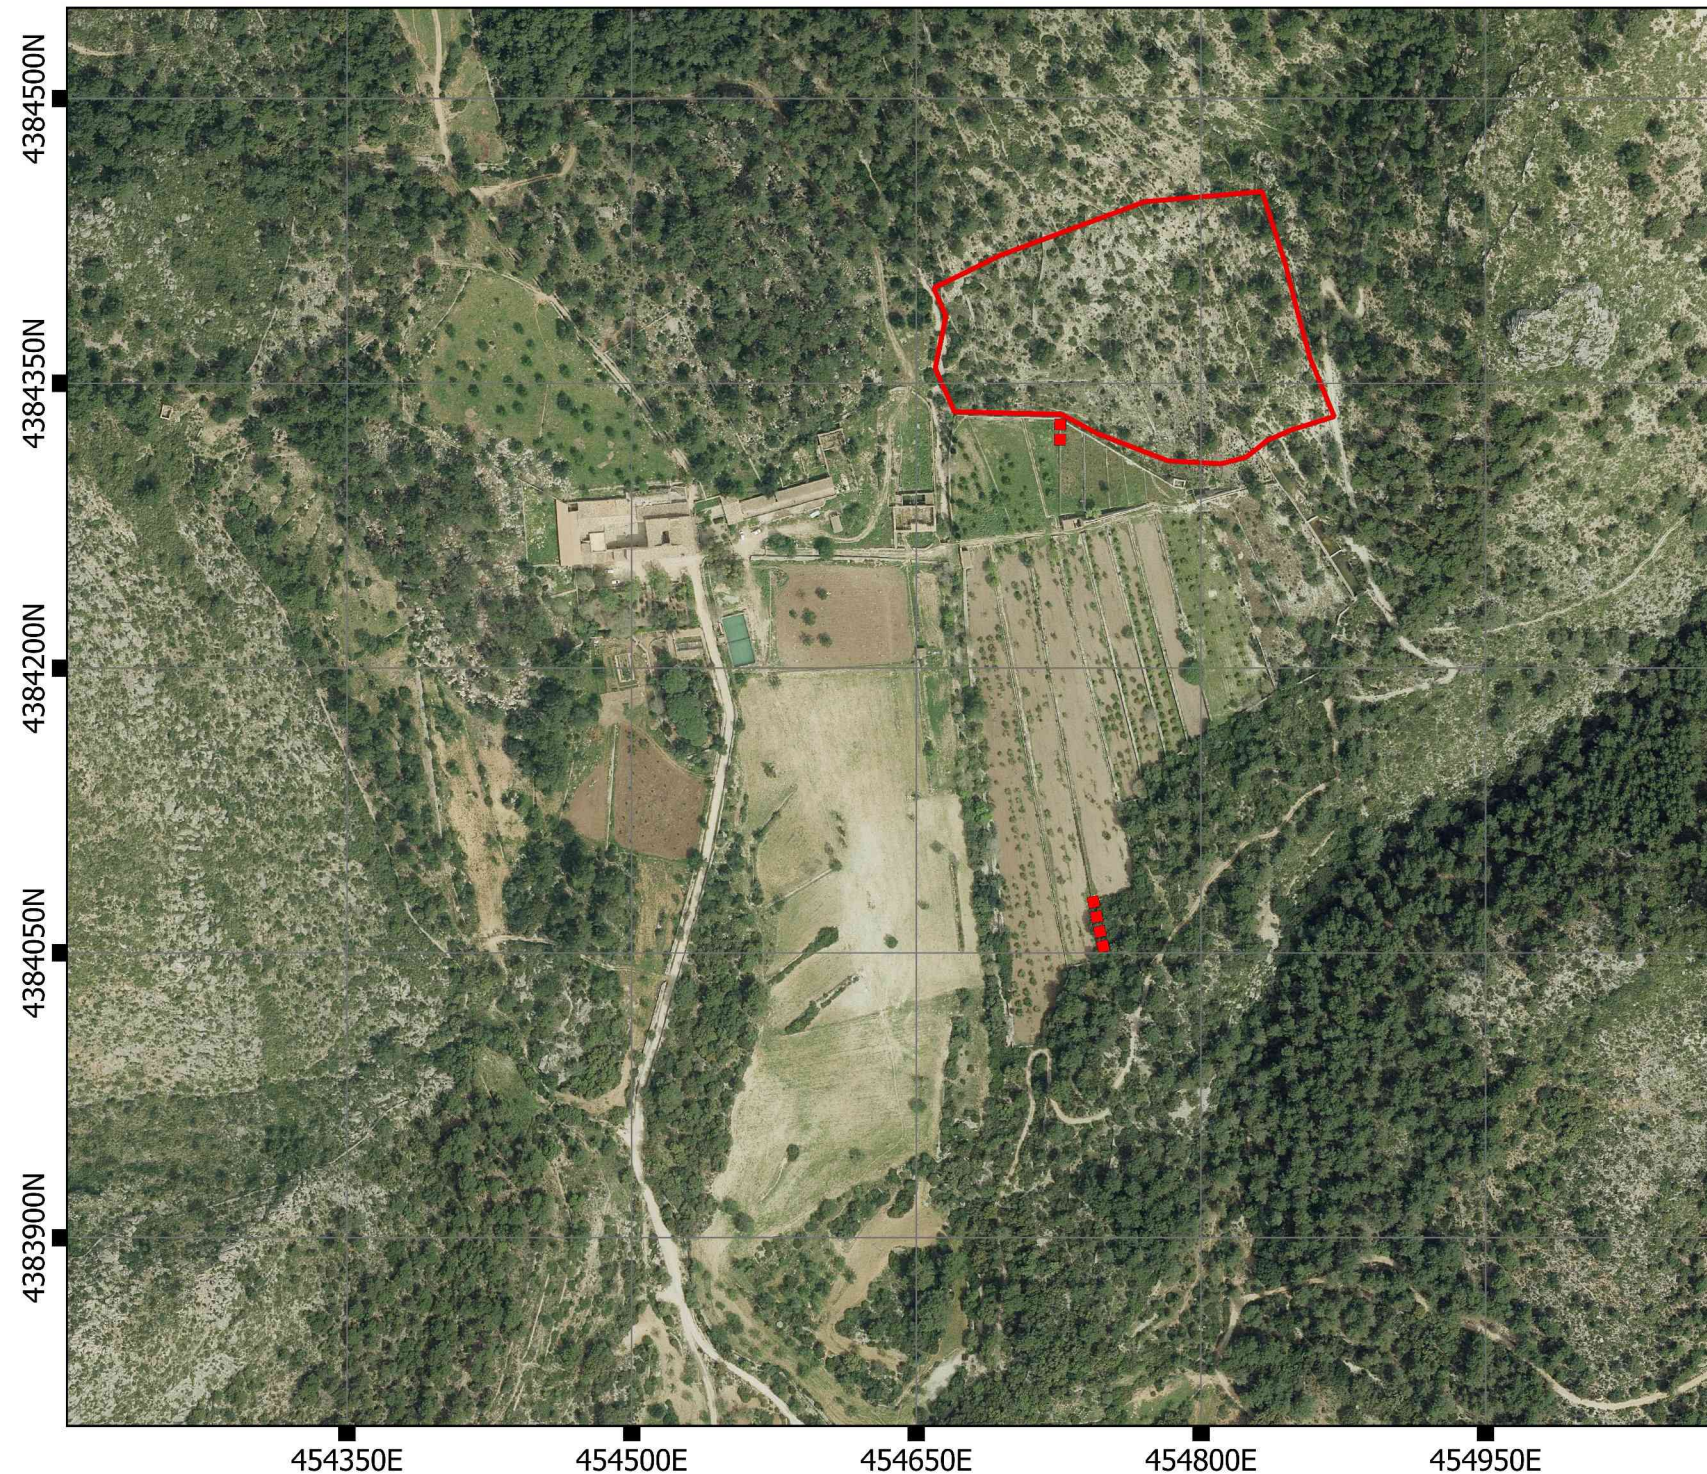

ANNEX I CARTOGRAFIA

PLÀNOL DE LOCALITZACIÓ DE LA FINCA PÚBLICA GALATZÓ

**RECONSTRUCCIÓ
MARGES OLIVAR NA
LLANERES (FINCA
GALATZÓ)**

Llegenda

Àmbit d'actuació

- Marges Hort Tarongers
- Olivar na Llaneres

Escala: 1:4.000

RECONSTRUCCIÓ MARGES OLIVAR NA LLANERES (FINCA GALATZÓ)

Llegenda
Àmbit d'actuació

- ■ ■ ■ Marges Hort Tarongers
- Olivar na Llaneres

Escala: 1:4.000

ANNEX II RECOPILOCIÓN FOTOGRAFICA

Vista de la margades de na Llaneres

Detall del marges a la zona

Detall de l'estat dels trams per reconstruir

Detall de l'estat dels trams per reconstruir

Detall de l'estat dels trams per reconstruir a na LLaneres

Detall de l'estat dels trams per reconstruir a na Llaneres

Vista de les cases i refugi des de la zona d'actuación (na LLaneres)

Detall de petit esbucament a na Llaneres

Detall de marge a s'Hort des Tarongers

Detall del segon marge a restaurar a s'Hort des Tarongers